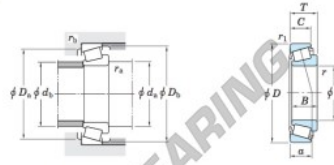

## Rodamiento conico

Koyo

Boundary dimensions (mm)							Basic load ratings (kN)		Limiting speeds (min <sup>-1</sup> )	
<i>d</i>	<i>D</i>	<i>T</i>	<i>B</i>	<i>C</i>	<i>r</i> <sub>a</sub> max.	<i>r</i> <sub>b</sub> max.	<i>C</i> <sub>r</sub>	<i>C</i> <sub>10</sub>	Grease lub.	Oil lub.
170.000	230.000	39.000	38.000	31.000	3.0	2.5	291	558	1 400	1 900

Bearing No.		Load center (mm)	Mounting dimensions (mm)						Constant	Axial load factors		(Refer.) Mass (kg)	
Inner ring	Outer ring	<i>a</i>	<i>d</i> <sub>a</sub>	<i>d</i> <sub>b</sub>	<i>D</i> <sub>a</sub>	<i>D</i> <sub>b</sub>	<i>r</i> <sub>a</sub> max.	<i>r</i> <sub>b</sub> max.	<i>e</i>	<i>Y</i> <sub>1</sub>	<i>Y</i> <sub>2</sub>	Inner ring	Outer ring
JHM534149	JHM534110	43.6	181.0	184.0	214.0	222.0	3.0	2.5	0.38	1.57	0.86	3.17	1.29

## CARACTERÍSTICAS DEL PRODUCTO

Marca	JTEKT
N° Ean13	3663952431727
Diámetro interior	170 mm
Diámetro exterior	230 mm
Espesor	39 mm
Envasado	1

[contacto@123rodamiento.es](mailto:contacto@123rodamiento.es)