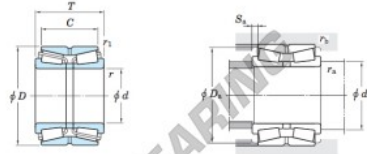

Rodamiento conico 46T30311DJR-49-JTEKT - 46T30311DJR-49-JTEKT

<https://www.123rodamiento.es/rodamiento-cojinete/rodamiento-rodillos/conico/46t30311djr-49-jtekt>

Double-row tapered roller bearings ——— Koyo
TDO type

| Boundary dimensions (mm) | | | | | | Basic load ratings (kN) | | Limiting speeds (min ⁻¹) | |
|--------------------------|----------|----------|----------|--------------------------|----------------------------|-------------------------|------------------------|--------------------------------------|----------|
| <i>d</i> | <i>D</i> | <i>T</i> | <i>C</i> | <i>r</i> _{min.} | <i>r</i> ₁ min. | <i>C</i> _r | <i>C</i> _{0r} | Grease lub. | Oil lub. |
| 55 | 120 | 70 | 49 | 2 | 0.6 | 221 | 297 | 2 300 | 3 200 |

| Bearing No. | Mounting dimensions (mm) | | | | | Constant <i>e</i> | Axial load factors | | | | Refer.) Mass (kg) |
|----------------|----------------------------|----------------------------|----------------------------|----------------------------|----------------------------|-------------------|-----------------------|-----------------------|-----------------------|------|-------------------|
| | <i>d</i> ₄ min. | <i>D</i> ₄ min. | <i>S</i> ₄ min. | <i>r</i> ₄ max. | <i>r</i> ₅ max. | | <i>Y</i> ₂ | <i>Y</i> ₃ | <i>Y</i> ₀ | | |
| 46T30311DJR/49 | 67 | 113 | 10.5 | 2 | 0.6 | 0.83 | 0.82 | 1.22 | 0.8 | 3.54 | |

CARACTERÍSTICAS DEL PRODUCTO

| | |
|-------------------|---------------|
| Marca | JTEKT |
| N° Ean13 | 3663952437552 |
| Diámetro interior | 55 mm |
| Diámetro exterior | 120 mm |
| Espesor | 70 mm |
| Envasado | 1 |