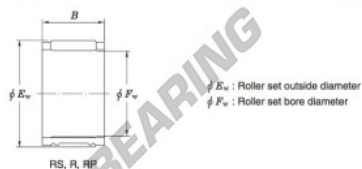

Rodamiento de agujas R12-13-JTEKT - R12-13-JTEKT

<https://www.123rodamiento.es/rodamiento-cojinete/rodamiento-agujas/agujas/r12-13-jtekt>

Needle roller and cage assemblies Koyo

Boundary dimensions (mm.)			Basic load ratings (kN)		Limiting speeds (min ⁻¹)	Bearing No.	Special series (Cage)	[Ref.] Mass (g)
F_w	E_w	B	C_r	C_0	Oil lub.			
12	15	13	6.3	82	36 000	R12/13	—	4.7

CARACTERÍSTICAS DEL PRODUCTO

Marca	JTEKT
N° Ean13	3663952465906
Diámetro interior	12 mm
Diámetro interior	0.472" inch
Diámetro exterior	15 mm
Diámetro exterior	0.591" inch
Espesor	13 mm
Espesor	0.512" inch
Peso	4.7 g
Envasado	1