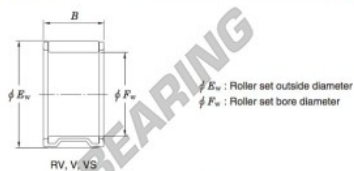

Rodamiento de agujas RV121712A-2-JTEKT - RV121712A-2-JTEKT

<https://www.123rodamiento.es/rodamiento-cojinetes/rodamiento-agujas/agujas/rv121712a-2-jtekt>

Needle roller and cage assemblies Koyo

Boundary dimensions (mm)			Basic load ratings (kN)		Limiting speeds (min ⁻¹)	Bearing No.	Special series (Cage)	[ref.] Mass (g)
F_w	E_w	B	C_r	C_{10}	Oil lub.			
12	17	11.5	8.2	8.3	34 000	RV121712A-2	—	6.6

CARACTERÍSTICAS DEL PRODUCTO

Marca	JTEKT
N° Ean13	3663952465920
Diámetro interior	12 mm
Diámetro exterior	17 mm
Espesor	11.5 mm
Peso	6.6 g
Envasado	1

contacto@123rodamiento.es

911 436 830

CRT4 de Lesquin 60 Rue Du Haut De Sainghin 59273 Fretin FRANCE