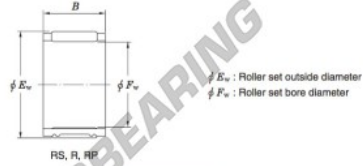

Rodamiento de agujas R18-16-8-JTEKT - R18-16-8-JTEKT

<https://www.123rodamiento.es/rodamiento-cojinete/rodamiento-agujas/agujas/r18-16-8-jtekt>

Needle roller and cage assemblies **Koyo**

Boundary dimensions (mm)			Basic load ratings (kN)		Limiting speeds (min ⁻¹)	Bearing No.	Special series (Cage)	[Outer] Mass (g)
F_w	E_w	B	C_r	C_{10}	Oil lub.			
18	22	16	11.1	16.0	25 000	R18/16-8	—	11

CARACTERÍSTICAS DEL PRODUCTO

Marca	JTEKT
Nº Ean13	3663952466262
Diámetro interior	18 mm
Diámetro exterior	22 mm
Espesor	16 mm
Peso	11 g
Envasado	1

contacto@123rodamiento.es

911 436 830

CRT4 de Lesquin 60 Rue Du Haut De Sainghin 59273 Fretin FRANCE