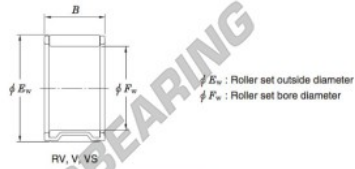

## Rodamiento de agujas VS20-14-A-JTEKT - VS20-14-A-JTEKT

<https://www.123rodamiento.es/rodamiento-cojinete/rodamiento-agujas/agujas/vs20-14-a-jtekt>

Needle roller and cage assemblies Koyo

Boundary dimensions (mm.)			Basic load ratings (kN)		Limiting speeds (min <sup>-1</sup> )	Bearing No.	Special series (Cage)	[Outer] Mass (g)
$F_w$	$E_w$	$B$	$C_r$	$C_0$	Oil lub.			
20	26	14	14.1	17.0	22 000	VS20/14A	—	15

### CARACTERÍSTICAS DEL PRODUCTO

Marca	JTEKT
Nº Ean13	3663952466385
Diámetro interior	20 mm
Diámetro interior	0.787" inch
Diámetro exterior	26 mm
Diámetro exterior	1.024" inch
Espesor	14 mm
Espesor	0.551" inch
Peso	15 g
Envasado	1