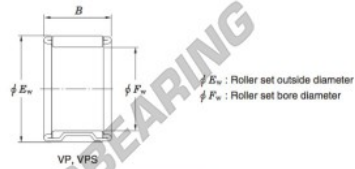

Rodamiento de agujas VP20-20-1-JTEKT - VP20-20-1-JTEKT

<https://www.123rodamiento.es/rodamiento-cojinete/rodamiento-agujas/agujas/vp20-20-1-jtekt>

Needle roller and cage assemblies 

Boundary dimensions (mm)			Basic load ratings (kN)		Limiting speeds (min ⁻¹)	Bearing No.	Special series (Cage)	[ref.] Mass (g)
F_w	E_w	B	C_r	C_0	Oil lub.			
20	26	20	16.9	247	22 000	VP20/20-1	Width tolerance special ¹⁾	19

CARACTERÍSTICAS DEL PRODUCTO

Marca	JTEKT
N° Ean13	4549250084317
Diámetro interior	20 mm
Diámetro exterior	26 mm
Espesor	20 mm
Peso	19 g
Envasado	1

contacto@123rodamiento.es

911 436 830

CRT4 de Lesquin 60 Rue Du Haut De Sainghin 59273 Fretin FRANCE