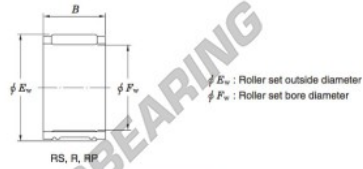

Caja de agujas RP202820-JTEKT - RP202820-JTEKT

<https://www.123rodamiento.es/rodamiento-cojinete/rodamiento-agujas/caja/rp202820-jtekt>

Needle roller and cage assemblies Koyo

Boundary dimensions (mm)			Basic load ratings (kN)			Limiting speeds (min ⁻¹)	Bearing No.	Special series (Cage)	Outer Mass (g)
F _w	E _w	B	C _r	C ₀	Oil lub.				
20	28	20	24.1	282	21 000	RP202820	—	28	

CARACTERÍSTICAS DEL PRODUCTO

Marca	JTEKT
Nº Ean13	3663952466453
Diámetro interior	20 mm
Diámetro exterior	28 mm
Espesor	20 mm
Peso	28 g
Envasado	1
Estándar	Ninguna norma

contacto@123rodamiento.es

911 436 830