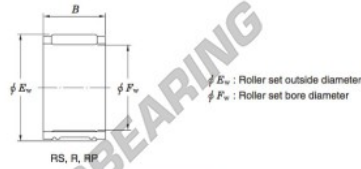

Rodamiento de agujas RS22-17-JTEKT - RS22-17-JTEKT

<https://www.123rodamiento.es/rodamiento-cojinete/rodamiento-agujas/agujas/rs22-17-jtekt>

Needle roller and cage assemblies 

Boundary dimensions (mm)			Basic load ratings (kN)			Limiting speeds (min ⁻¹)	Bearing No.	Special series (Cage)	[Outer] Mass (g)
F_w	E_w	B	C_r	C_0	Oil lub.				
22	28	17	16.1	20.7	20 000	RS22/17	—	22	

CARACTERÍSTICAS DEL PRODUCTO

Marca	JTEKT
N° Ean13	4549250045783
Diámetro interior	22 mm
Diámetro exterior	28 mm
Espesor	17 mm
Peso	22 g
Envasado	1

contacto@123rodamiento.es

911 436 830

CRT4 de Lesquin 60 Rue Du Haut De Sainghin 59273 Fretin FRANCE