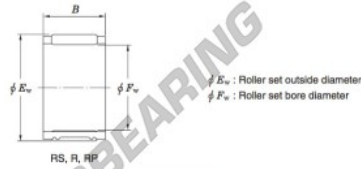

Rodamiento de agujas RS22-17-JTEKT - RS22-17-JTEKT

<https://www.123rodamiento.es/rodamiento-cojinete/rodamiento-agujas/agujas/rs22-17-jtekt>

Needle roller and cage assemblies 

Boundary dimensions (mm)			Basic load ratings (kN)			Limiting speeds (min ⁻¹)	Bearing No.	Special series (Cage)	[Outer] Mass (g)
F_w	E_w	B	C_r	C_{10}	Oil lub.				
22	28	17	16.1	20.7	20 000	RS22/17	—	22	

CARACTERÍSTICAS DEL PRODUCTO

Marca	JTEKT
N° Ean13	4549250045783
Diámetro interior	22 mm
Diámetro exterior	28 mm
Espesor	17 mm
Peso	22 g
Envasado	1

contacto@123rodamiento.es

911 436 830

CRT4 de Lesquin 60 Rue Du Haut De Sainghin 59273 Fretin FRANCE