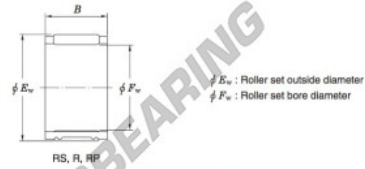

Rodamiento de agujas 25R3525-JTEKT - 25R3525-JTEKT

<https://www.123rodamiento.es/rodamiento-cojinete/rodamiento-agujas/agujas/25r3525-jtekt>

Needle roller and cage assemblies **Koyo**

Boundary dimensions (mm)			Basic load ratings (kN)			Limiting speeds (min ⁻¹)	Bearing No.	Special series (Cage)	[Ref.] Mass (g)
F _w	E _w	B	C _r	C ₀	Oil lub.				
25	35	25	32.5	38.0	17 000	25R3525	—	65	

CARACTERÍSTICAS DEL PRODUCTO

Marca	JTEKT
N° Ean13	4549250106873
Diámetro interior	25 mm
Diámetro exterior	35 mm
Espesor	25 mm
Peso	65 g
Envasado	1

contacto@123rodamiento.es

911 436 830

CRT4 de Lesquin 60 Rue Du Haut De Sainghin 59273 Fretin FRANCE