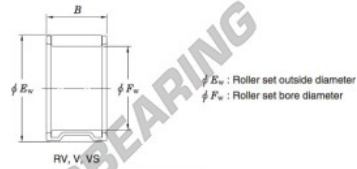

Rodamiento de agujas 30V4232-JTEKT - 30V4232-JTEKT

<https://www.123rodamiento.es/rodamiento-cojinete/rodamiento-agujas/agujas/30v4232-jtekt>

Needle roller and cage assemblies Koyo

Boundary dimensions (mm)			Basic load ratings (kN)		Limiting speeds (min ⁻¹)	Bearing No.	Special series (Cage)	Mass (g)
F_w	E_w	B	C_r	C_0	Oil lub.			
30	42	32	52.7	66.0	14 000	30V4232	Width tolerance special ¹⁾	108

CARACTERÍSTICAS DEL PRODUCTO

Marca	JTEKT
N° Ean13	3663952467375
Diámetro interior	30 mm
Diámetro interior	1.181" inch
Diámetro exterior	42 mm
Diámetro exterior	1.654" inch
Espesor	32 mm
Espesor	1.26" inch
Peso	108 g
Envasado	1