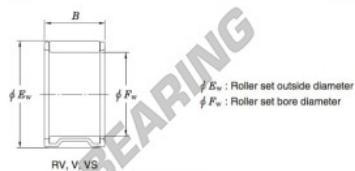

Rodamiento de agujas 30V4530-JTEKT - 30V4530-JTEKT

<https://www.123rodamiento.es/rodamiento-cojinete/rodamiento-agujas/agujas/30v4530-jtekt>

Needle roller and cage assemblies **Koyo**

| Boundary dimensions (mm) | | | Basic load ratings (kN) | | Limiting speeds (min ⁻¹) | Bearing No. | Special series (Cage) | [ref.] Mass (g) |
|--------------------------|-------|-----|-------------------------|----------|--------------------------------------|-------------|-----------------------|-----------------|
| F_w | E_w | B | C_r | C_{10} | Oil lub. | | | |
| 30 | 45 | 30 | 54.4 | 60.2 | 13 000 | 30V4530 | — | 135 |

CARACTERÍSTICAS DEL PRODUCTO

| | |
|-------------------|---------------|
| Marca | JTEKT |
| N° Ean13 | 4549250121142 |
| Diámetro interior | 30 mm |
| Diámetro exterior | 45 mm |
| Espesor | 30 mm |
| Peso | 135 g |
| Envasado | 1 |