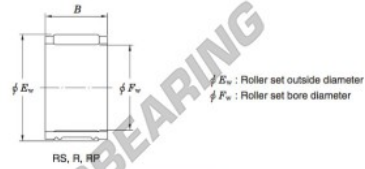

## Rodamiento de agujas RF323726-JTEKT - RF323726-JTEKT

<https://www.123rodamiento.es/rodamiento-cojinete/rodamiento-agujas/agujas/rf323726-jtekt>

Needle roller and cage assemblies **Koyo**

| Boundary dimensions (mm) |       |    | Basic load ratings (kN) |       | Limiting speeds (min <sup>-1</sup> ) | Bearing No.     | Special series (Cage)                            | [ref.] Mass (g) |
|--------------------------|-------|----|-------------------------|-------|--------------------------------------|-----------------|--|-----------------|
| $F_w$                    | $E_w$ | B  | $C_r$                   | $C_0$ | Oil lub.                             |                 |  |                 |
| 32                       | 37    | 26 | 26.2                    | 49.0  | 14 000                               | <b>RF323726</b> | Polyamide, Width tolerance special <sup>1)</sup> | 24              |

## CARACTERÍSTICAS DEL PRODUCTO

|                   |               |
|-------------------|---------------|
| Marca             | JTEKT         |
| N° Ean13          | 3663952467443 |
| Diámetro interior | 32 mm         |
| Diámetro exterior | 37 mm         |
| Espesor           | 26 mm         |
| Peso              | 24 g          |
| Envasado          | 1             |