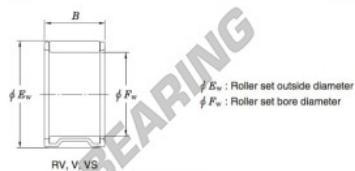

Rodamiento de agujas VS35-20-JTEKT - VS35-20-JTEKT

<https://www.123rodamiento.es/rodamiento-cojinete/rodamiento-agujas/agujas/vs35-20-jtekt>

Needle roller and cage assemblies Koyo

Boundary dimensions (mm)			Basic load ratings (kN)		Limiting speeds (min ⁻¹)	Bearing No.	Special series (Cage)	[Outer] Mass (g)
F_w	E_w	B	C_r	C_{10}	Oil lub.			
35	42	20	27.2	42.0	13 000	VS35/20	—	42

CARACTERÍSTICAS DEL PRODUCTO

Marca	JTEKT
N° Ean13	4549250084386
Diámetro interior	35 mm
Diámetro exterior	42 mm
Espesor	20 mm
Peso	42 g
Envasado	1

contacto@123rodamiento.es

911 436 830

CRT4 de Lesquin 60 Rue Du Haut De Sainghin 59273 Fretin FRANCE