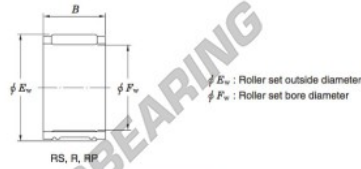

Rodamiento de agujas RF364825-1-JTEKT - RF364825-1-JTEKT

<https://www.123rodamiento.es/rodamiento-cojinete/rodamiento-agujas/agujas/rf364825-1-jtekt>

Needle roller and cage assemblies **Koyo**

Boundary dimensions (mm.)			Basic load ratings (kN)		Limiting speeds (min ⁻¹)	Bearing No.	Special series (Cage)	[Outer] Mass (g)
F _w	E _w	B	C _r	C ₀	Oil lub.			
36	48	25	54.0	71.7	12 000	RF364825-1	Polyamide	80

CARACTERÍSTICAS DEL PRODUCTO

Marca	JTEKT
N° Ean13	3663952467870
Diámetro interior	36 mm
Diámetro interior	1.417" inch
Diámetro exterior	48 mm
Diámetro exterior	1.89" inch
Espesor	25 mm
Espesor	0.984" inch
Peso	80 g
Envasado	1