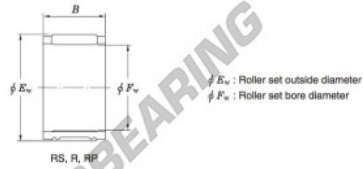

Rodamiento de agujas RF384423A-JTEKT - RF384423A-JTEKT

<https://www.123rodamiento.es/rodamiento-cojinete/rodamiento-agujas/agujas/rf384423a-jtekt>

Needle roller and cage assemblies Koyo

Boundary dimensions (mm)			Basic load ratings (kN)		Limiting speeds (min ⁻¹)	Bearing No.	Special series (Cage)	[Outer] Mass (g)
F_w	E_w	B	C_r	C_0	Oil lub.			
38	44	23.4	25.1	43.1	12 000	RF384423A	Polyamide	26

CARACTERÍSTICAS DEL PRODUCTO

Marca	JTEKT
N° Ean13	4549250212369
Diámetro interior	38 mm
Diámetro exterior	44 mm
Espesor	23.4 mm
Peso	26 g
Envasado	1

contacto@123rodamiento.es

911 436 830

CRT4 de Lesquin 60 Rue Du Haut De Sainghin 59273 Fretin FRANCE