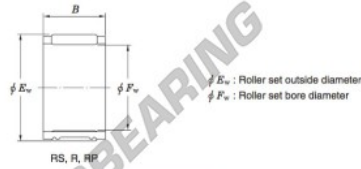

Rodamiento de agujas RS404521A-JTEKT - RS404521A-JTEKT

<https://www.123rodamiento.es/rodamiento-cojinete/rodamiento-agujas/agujas/rs404521a-jtekt>

Needle roller and cage assemblies Koyo

Boundary dimensions (mm)			Basic load ratings (kN)		Limiting speeds (min ⁻¹)	Bearing No.	Special series (Cage)	Mass (g)
F_w	E_w	B	C_r	C_0	Oil lub.			
40	45	21.2	23.6	46.5	12 000	RS404521A	—	40

CARACTERÍSTICAS DEL PRODUCTO

Marca	JTEKT
Nº Ean13	3663952468143
Diámetro interior	40 mm
Diámetro interior	1.575" inch
Diámetro exterior	45 mm
Diámetro exterior	1.772" inch
Espesor	21.2 mm
Espesor	0.835" inch
Peso	40 g
Envasado	1