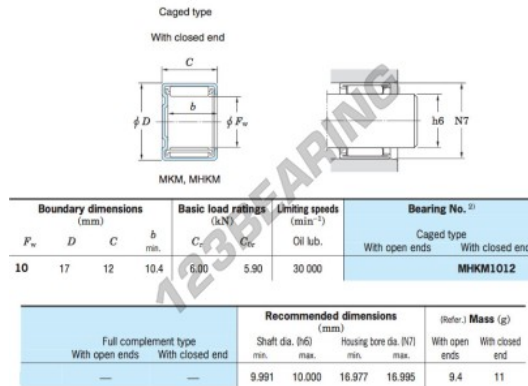

Rodamiento de agujas MHKM1012-JTEKT - MHKM1012-JTEKT

<https://www.123rodamiento.es/rodamiento-cojinete/rodamiento-agujas/agujas/mhkm1012-jtekt>

Drawn cup needle roller bearings 

CARACTERÍSTICAS DEL PRODUCTO

Marca	JTEKT
Nº Ean13	3663952469607
Diámetro interior	10 mm
Diámetro exterior	17 mm
Espesor	12 mm
Peso	11 g
Envasado	1

contacto@123rodamiento.es

911 436 830

CRT4 de Lesquin 60 Rue Du Haut De Sainghin 59273 Fretin FRANCE