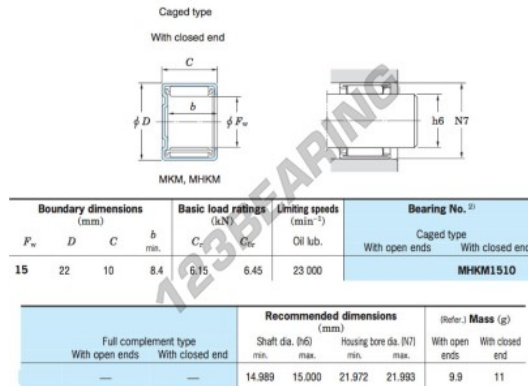

Rodamiento de agujas MHKM1510-JTEKT - MHKM1510-JTEKT

<https://www.123rodamiento.es/rodamiento-cojinete/rodamiento-agujas/agujas/mhkm1510-jtekt>

Drawn cup needle roller bearings

CARACTERÍSTICAS DEL PRODUCTO

Marca	JTEKT
Nº Ean13	3663952470191
Diámetro interior	15 mm
Diámetro exterior	22 mm
Espesor	10 mm
Peso	11 g
Envasado	1

contacto@123rodamiento.es

911 436 830

CRT4 de Lesquin 60 Rue Du Haut De Sainghin 59273 Fretin FRANCE