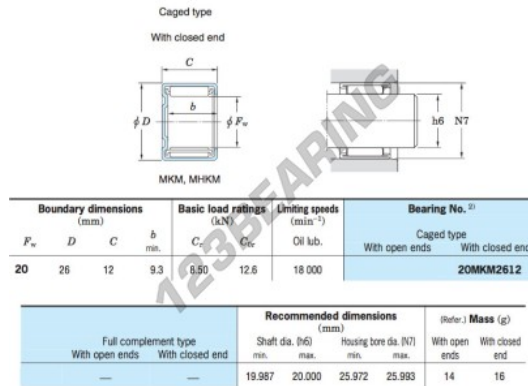

Rodamiento de agujas 20MKM2612-JTEKT - 20MKM2612-JTEKT

<https://www.123rodamiento.es/rodamiento-cojinete/rodamiento-agujas/agujas/20mkm2612-jtekt>

Drawn cup needle roller bearings

CARACTERÍSTICAS DEL PRODUCTO

Marca	JTEKT
Nº Ean13	3663952470801
Diámetro interior	20 mm
Diámetro exterior	26 mm
Espesor	12 mm
Peso	16 g
Envasado	1

contacto@123rodamiento.es

911 436 830

CRT4 de Lesquin 60 Rue Du Haut De Sainghin 59273 Fretin FRANCE