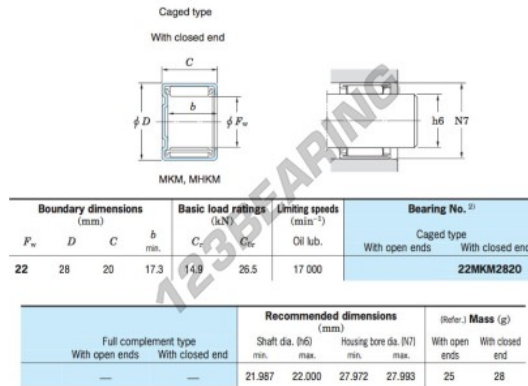

## CARACTERÍSTICAS DEL PRODUCTO

Marca	JTEKT
N° Ean13	3663952471167
Diámetro interior	22 mm
Diámetro exterior	28 mm
Espesor	20 mm
Peso	28 g
Envasado	1

[contacto@123rodamiento.es](mailto:contacto@123rodamiento.es)