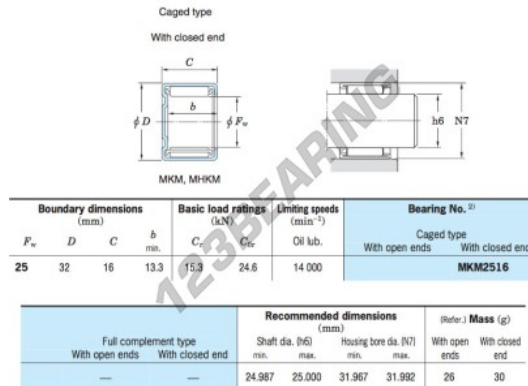

## CARACTERÍSTICAS DEL PRODUCTO

Marca	JTEKT
N° Ean13	3663952471365
Diámetro interior	25 mm
Diámetro interior	0.984" inch
Diámetro exterior	32 mm
Diámetro exterior	1.26" inch
Espesor	16 mm
Espesor	0.63" inch
Peso	30 g
Envasado	1