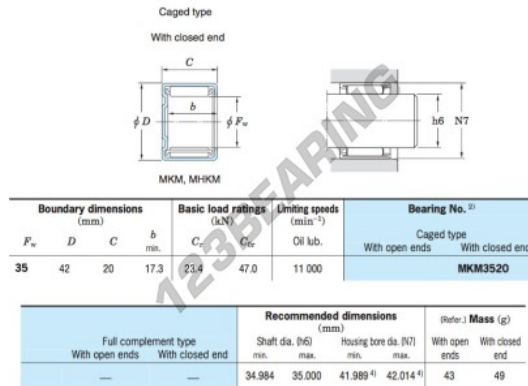

Rodamiento de agujas MKM3520-JTEKT - MKM3520-JTEKT

<https://www.123rodamiento.es/rodamiento-cojinete/rodamiento-agujas/agujas/mkm3520-jtekt>

Drawn cup needle roller bearings Koyo

CARACTERÍSTICAS DEL PRODUCTO

Marca	JTEKT
N° Ean13	3663952472232
Diámetro interior	35 mm
Diámetro interior	1.378" inch
Diámetro exterior	42 mm
Diámetro exterior	1.654" inch
Espesor	20 mm
Espesor	0.787" inch
Peso	49 g
Envasado	1

contacto@123rodamiento.es

911 436 830

CRT4 de Lesquin 60 Rue Du Haut De Sainghin 59273 Fretin FRANCE