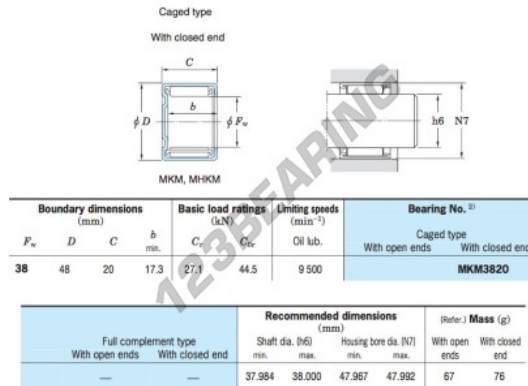

Rodamiento de agujas MKM3820-JTEKT - MKM3820-JTEKT

<https://www.123rodamiento.es/rodamiento-cojinete/rodamiento-agujas/agujas/mkm3820-jtekt>

Drawn cup needle roller bearings Koyo

CARACTERÍSTICAS DEL PRODUCTO

Marca	JTEKT
N° Ean13	3663952472454
Diámetro interior	38 mm
Diámetro interior	1.496" inch
Diámetro exterior	48 mm
Diámetro exterior	1.89" inch
Espesor	20 mm
Espesor	0.787" inch
Peso	76 g
Envasado	1

contacto@123rodamiento.es

911 436 830

CRT4 de Lesquin 60 Rue Du Haut De Sainghin 59273 Fretin FRANCE