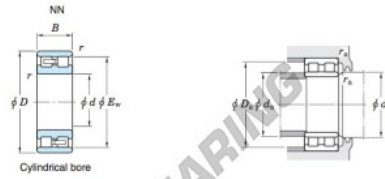

## Rodamiento rodillos NN3048-JTEKT - NN3048-JTEKT

<https://www.123rodamiento.es/rodamiento-cojinete/rodamiento-rodillos/rodillos/nn3048-jtekt>

Double-row cylindrical roller bearings Koyo

Boundary dimensions (mm)				Basic load ratings (kN)			Limiting speeds (min <sup>-1</sup> )		Bearing No.	
d	D	B	r	F <sub>w</sub>	C	C <sub>107</sub>	Grease lub.	Oil lub.	Cylindrical bore	Tapered bore
240	360	92	3	—	330	964	1 400	1 700	NN3048	

		Mounting dimensions (mm)						(Refer.) Mass (kg)		
Cylindrical bore	Tapered bore	d <sub>a</sub>		d <sub>b</sub>		D <sub>s</sub>	r <sub>s</sub>			
		min.	max.	min.	max.		Cylindrical bore	Tapered bore		
		253	—	—	347	333	2.5		32.8	31.8

## CARACTERÍSTICAS DEL PRODUCTO

Marca	JTEKT
Nº Ean13	4549250033551
Diámetro interior	240 mm
Diámetro exterior	360 mm
Espesor	92 mm
Peso	32800 g
Envasado	1

[contacto@123rodamiento.es](mailto:contacto@123rodamiento.es)