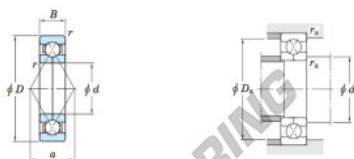

Rodamiento de bolas una hilera 6306BI-JTEKT - 6306BI-JTEKT

<https://www.123rodamiento.es/rodamiento-cojinete/rodamiento-bola/una-hilera/6306bi-jtekt>

Four-point contact ball bearings 

Boundary dimensions (mm)				Basic load ratings (kN)		Limiting speeds (min ⁻¹)		Bearing No.	Load center spread (mm) a
d	D	B	r max.	C _r	C _{0r}	Gresse lub.	Oil lub.		
30	72	19	1.1	48.5	36.6	7 800	11 000	6306BI	35.7

Mounting dimensions (mm)			(Refer.) Mass (kg)
d _a min.	D _a max.	r _a max.	
37	65	1	0.426

CARACTERÍSTICAS DEL PRODUCTO

Marca	JTEKT
N° Ean13	3663952474281
Diámetro interior	30 mm
Diámetro exterior	72 mm
Espesor	19 mm
Peso	426 g
Envasado	1