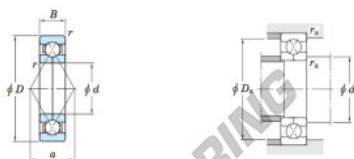

Rodamiento de bolas una hilera 6313BI-JTEKT - 6313BI-JTEKT

<https://www.123rodamiento.es/rodamiento-cojinete/rodamiento-bola/una-hilera/6313bi-jtekt>

Four-point contact ball bearings 

Boundary dimensions (mm)				Basic load ratings (kN)		Limiting speeds (min ⁻¹)		Bearing No.	Load center spread (mm) a
d	D	B	r max.	C _r	C _{0r}	Gresse lub.	Oil lub.		
65	140	33	2.1	164	145	3 800	5 300	6313BI	72.1

Mounting dimensions (mm)			(Refer.) Mass (kg)
d _a min.	D _a max.	r _a max.	
77	128	2	2.67

CARACTERÍSTICAS DEL PRODUCTO

Marca	JTEKT
N° Ean13	3663952474434
Diámetro interior	65 mm
Diámetro exterior	140 mm
Espesor	33 mm
Peso	2670 g
Envasado	1