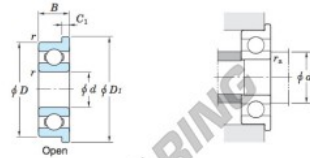

Boundary dimensions (mm)				Basic load ratings (kN)			Factor	Limiting speeds (min ⁻¹)		Bearing No.	
d	D	B	B ₁	r ¹⁾ min.	r ₁ ¹⁾ min.	C _{10r}		C ₁₀	f ₀		Grease lub. [Open 1/2 DIN]
2	7	2.5	3	0.15	0.15	0.39	0.13	12.6	67 000	79 000	MLF2007

	Dimensions of flange (mm)				Mounting dimensions (mm)			Refer. 3 Mass (g)
	D ₁	D ₂	C ₁	C ₂	d ₄ min.	r ₄ max.	φ d ₄	
Shielded	8.2	8.2	0.6	0.6	3.2	0.15	0.5	

CARACTERÍSTICAS DEL PRODUCTO

Marca	JTEKT
Nº Ean13	3663952476377
Diámetro interior	2 mm
Diámetro exterior	7 mm
Espesor	2.5 mm
Peso	0.5 g
Envasado	1