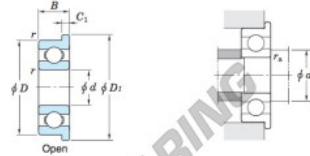

Rodamiento de bolas una hilera MLF2508-1B-JTEKT - MLF2508-1B-JTEKT

<https://www.123rodamiento.es/rodamiento-cojinete/rodamiento-bola/una-hilera/mlf2508-1b-jtekt>

Extra-small ball bearings, miniature ball bearings — Koyo
flanged type

Boundary dimensions (mm)				Basic load ratings (kN)			Factor f_0	Limiting speeds (min ⁻¹)		Bearing No. Open	
d	D	B	B_1	$r^{(1)}$ min.	$r_1^{(1)}$ min.	C_{10}		Grease lub. (Open)	Oil lub. (Open)		
2.5	8	2.5	—	0.1	—	0.56	0.18	11.7	63 000	75 000	MLF2508/1B

Shielded	Dimensions of flange (mm)				Mounting dimensions (mm)		Refer. 3 Mass (g)
	D_1	D_2	C_1	C_2	d_s min.	r_s max.	
	9.2	—	0.6	—	3.5	0.1	0.7

CARACTERÍSTICAS DEL PRODUCTO

Marca	JTEKT
N° Ean13	3663952476452
Diámetro interior	2.5 mm
Diámetro interior	0.098" inch
Diámetro exterior	8 mm
Diámetro exterior	0.315" inch
Espesor	2.5 mm
Espesor	0.098" inch
Peso	0.7 g
Envasado	1