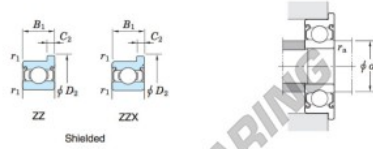

Boundary dimensions (mm)				Basic load ratings (kN)			Factor	Limiting speeds (min ⁻¹)		Bearing No.	
d	D	B	B ₁	r ¹ _{min.}	r ¹ _{max.}	C ₁₀		C ₉₀	f ₀		Grease lub. (ZZ, ZX)
3	6	2	2.5	0.08	0.05	0.21	0.07	14.3	69 000	82 000	Open

	Dimensions of flange (mm)				Mounting dimensions (mm)		Ref. 1 Mass (g)
	D ₁	D ₂	C ₁	C ₂	d ₄ min.	r _a max.	
Shielded							
WMLF3006 ZZ	7.2	7.2	0.6	0.6	3.6	0.05	0.2

CARACTERÍSTICAS DEL PRODUCTO

Marca	JTEKT
Nº Ean13	3663952476490
Diámetro interior	3 mm
Impermeabilización	Placa de protección en ambos lados
Diámetro exterior	6 mm
Espesor	2 mm
Peso	0.2 g
Envasado	1