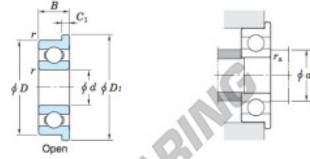

Boundary dimensions (mm)				Basic load ratings (kN)		Factor	Limiting speeds (min ⁻¹)		Bearing No.		
d	D	B	B ₁	r ⁽¹⁾ min.	r ₁ ⁽¹⁾ min.		C ₁₀	C _{10r}		f ₀	Grease lub. (1/2 ZK)
5	10	3	4	0.1	0.1	0.43	0.17	14.8	57 000	67 000	MLF5010

Shielded	Dimensions of flange (mm)				Mounting dimensions (mm)		Refer. 1 Mass (g)
	D ₁	D ₂	C ₁	C ₂	d _a min.	r _a max.	
	11.2	11.6	0.6	0.8	5.8	0.1	1.0

CARACTERÍSTICAS DEL PRODUCTO

Marca	JTEKT
Nº Ean13	3663952476797
Diámetro interior	5 mm
Diámetro interior	0.197" inch
Diámetro exterior	10 mm
Diámetro exterior	0.394" inch
Espesor	3 mm
Espesor	0.118" inch
Peso	1 g
Envasado	1