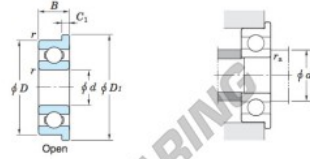

| Boundary dimensions (mm) |    |   |                | Basic load ratings (kN)               |                                       | Factor           | Limiting speeds (min <sup>-1</sup> ) |                | Bearing No.                    |                             |             |
|--------------------------|----|---|----------------|---------------------------------------|---------------------------------------|------------------|--------------------------------------|----------------|--------------------------------|-----------------------------|-------------|
| d                        | D  | B | B <sub>1</sub> | r <sub>1</sub> <sup>(1)</sup><br>min. | r <sub>2</sub> <sup>(1)</sup><br>min. | C <sub>10r</sub> | C <sub>10e</sub>                     | f <sub>0</sub> | Grease lub.<br>(Open 1.2, 2.2) | Oil lub.<br>(Open 1.2, 2.2) | Open        |
| 5                        | 19 | 6 | 6              | 0.3                                   | 0.3                                   | 2.35             | 0.89                                 | 12.3           | 40 000                         | 47 000                      | <b>F635</b> |

## CARACTERÍSTICAS DEL PRODUCTO

|                   |               |
|-------------------|---------------|
| Marca             | JTEKT         |
| N° Ean13          | 3663952476896 |
| Diámetro interior | 5 mm          |
| Diámetro interior | 0.197" inch   |
| Diámetro exterior | 19 mm         |
| Diámetro exterior | 0.748" inch   |
| Espesor           | 6 mm          |
| Espesor           | 0.236" inch   |
| Peso              | 9.7 g         |
| Envasado          | 1             |