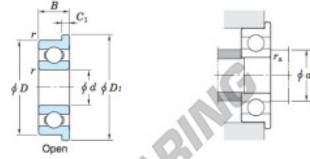

Boundary dimensions (mm)				Basic load ratings (kN)		Factor	Limiting speeds (min ⁻¹)		Bearing No.		
d	D	B	B ₁	r ⁽¹⁾ min.	r ₁ ⁽¹⁾ min.		C _{10r}	C _{10e}		f ₀	Grease lub. (Open 1/2 Dk)
6	13	3.5	5	0.15	0.15	1.10	0.44	13.7	48 000	57 000	F686

	Dimensions of flange (mm)				Mounting dimensions (mm)		Refer. 3 Mass (g)
	D ₁	D ₂	C ₁	C ₂	d _s min.	r _s max.	
Shielded	15	15	1	1.1	7.2	0.15	2.1

CARACTERÍSTICAS DEL PRODUCTO

Marca	JTEKT
Nº Ean13	3663952476957
Diámetro interior	6 mm
Diámetro exterior	13 mm
Espesor	3.5 mm
Peso	2.1 g
Envasado	1