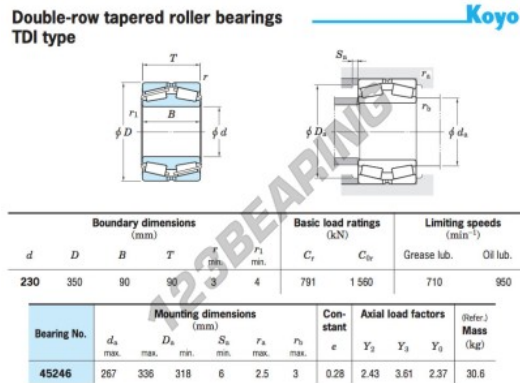

Rodamiento conico 45246-JTEKT - 45246-JTEKT

<https://www.123rodamiento.es/rodamiento-cojinete/rodamiento-rodillos/conico/45246-jtekt>

CARACTERÍSTICAS DEL PRODUCTO

Marca	JTEKT
Nº Ean13	3663952481951
Diámetro interior	230 mm
Diámetro exterior	350 mm
Espesor	90 mm
Peso	30600 g
Envasado	1