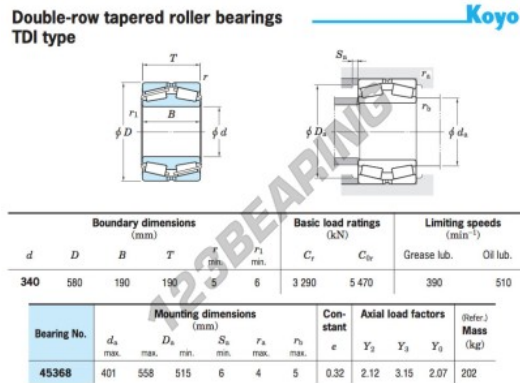

Rodamiento conico 45368-JTEKT - 45368-JTEKT

<https://www.123rodamiento.es/rodamiento-cojinete/rodamiento-rodillos/conico/45368-jtekt>

CARACTERÍSTICAS DEL PRODUCTO

Marca	JTEKT
Nº Ean13	3663952482071
Diámetro interior	340 mm
Diámetro exterior	580 mm
Espesor	190 mm
Peso	202000 g
Envasado	1