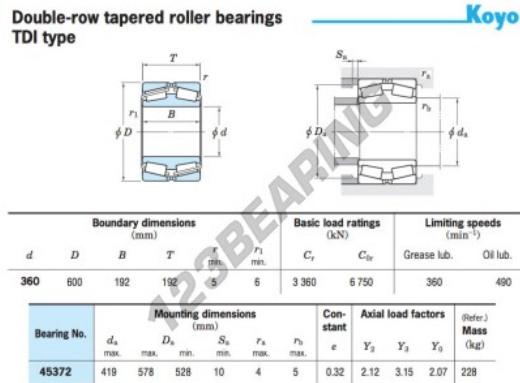

Rodamiento conico 45372-JTEKT - 45372-JTEKT

<https://www.123rodamiento.es/rodamiento-cojinete/rodamiento-rodillos/conico/45372-jtekt>

CARACTERÍSTICAS DEL PRODUCTO

Marca	JTEKT
N° Ean13	3663952482095
Diámetro interior	360 mm
Diámetro exterior	600 mm
Espesor	192 mm
Peso	228000 g
Envasado	1