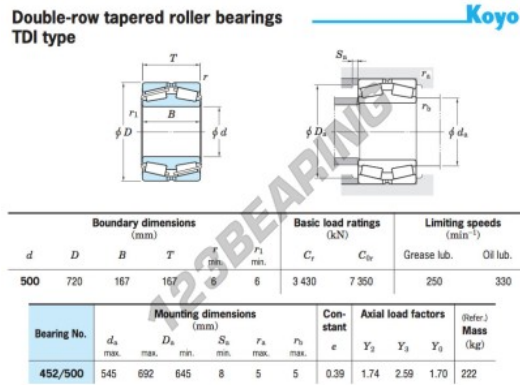

Rodamiento conico 452-500-JTEKT - 452-500-JTEKT

<https://www.123rodamiento.es/rodamiento-cojinete/rodamiento-rodillos/conico/452-500-jtekt>

CARACTERÍSTICAS DEL PRODUCTO

Marca	JTEKT
Nº Ean13	3663952482224
Diámetro interior	500 mm
Diámetro exterior	720 mm
Espesor	167 mm
Peso	222000 g
Envasado	1