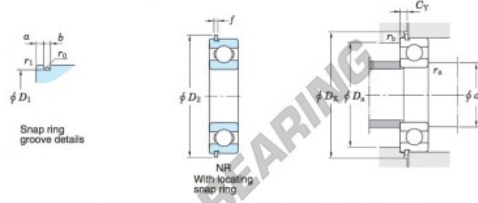

Rodamiento de bolas una hilera 6300-NR-JTEKT - 6300-NR-JTEKT

<https://www.123rodamiento.es/rodamiento-cojinete/rodamiento-bola/una-hilera/6300-nr-jtekt>

Single-row deep groove ball bearings ————— **Koyo**
snap ring groove type
locating snap ring type

Boundary dimensions (mm)					Basic load ratings (kN)			Factor		Limiting speeds (min ⁻¹)		Bearing No.		
d	D	B	r	r1	C	C _{10r}	f _s	Grease lub.	Oil lub.	With snap ring groove	With locating snap ring	D ₁ max.		
10	35	11	0.6	0.5	8.10	3.45	11.2	22 000	27 000			33.17	6300NR	

Dimensions of snap ring groove (mm)			Dimensions of locating snap ring (mm)		Mounting dimensions (mm)							(Refer.) Mass (kg)	(Refer.) Bearing No.
a	b	r ₀ max.	D ₂ max.	f ±0.05	d ₄ min.	D ₄ max.	D ₂ min.	C _γ max.	r ₄ max.	r ₅ max.	0.5	0.053	6300N
2.06	1.5	0.4	39.7	1.07	14	31	40.5	2.92	0.6	0.5			