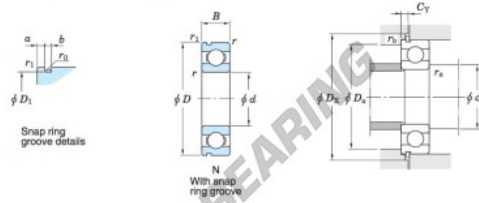

### Single-row deep groove ball bearings — Koyo snap ring groove type locating snap ring type

Boundary dimensions (mm)				Basic load ratings (kN)			Factor		Limiting speeds (min <sup>-1</sup> )		Bearing No.		D <sub>1</sub> max.
d	D	B	r	C <sub>10</sub>	C <sub>90</sub>	f <sub>0</sub>	Grease lub.	Oil lub.	With snap ring groove	With locating snap ring			
22	44	12	0.6	9.40	5.15	14.1	17 000	20 000	60/22N		41.75		

Dimensions of snap ring groove (mm)			Dimensions of locating snap ring (mm)		Mounting dimensions (mm)						(Refer.) Mass (kg)	(Refer.) Bearing No.
a	b	r <sub>0</sub>	D <sub>2</sub>	f	d <sub>a</sub>	D <sub>a</sub>	D <sub>x</sub>	C <sub>r</sub>	r <sub>a</sub>	r <sub>b</sub>		
max.	±0.15	max.	max.	±0.05	min.	max.	min.	max.	max.	max.	0.073	60/22N
2.06	1.5	0.4	48.3	1.07	26	40	49	2.92	0.6	0.5		

## CARACTERÍSTICAS DEL PRODUCTO

Marca	JTEKT
Nº Ean13	3663952484723
Diámetro interior	22 mm
Diámetro exterior	44 mm
Espesor	12 mm
Peso	73 g
Envasado	1

[contacto@123rodamiento.es](mailto:contacto@123rodamiento.es)