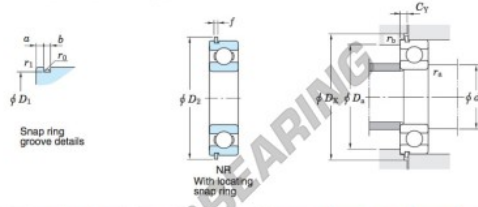

Rodamiento de bolas una hilera 60-22-NR-JTEKT - 60-22-NR-JTEKT

<https://www.123rodamiento.es/rodamiento-cojinete/rodamiento-bola/una-hilera/60-22-nr-jtekt>

Single-row deep groove ball bearings ———— **Koyo**
snap ring groove type
locating snap ring type

Boundary dimensions (mm)				Basic load ratings (kN)			Factor		Limiting speeds (min ⁻¹)		Bearing No.		D ₁ max.
d	D	B	r	C ₁₀	C ₉₀	f ₀	Grease lub.	Oil lub.	With snap ring groove	With locating snap ring			
22	44	12	0.6	9.40	5.15	14.1	17 000	20 000		60/22NR		41.75	

Dimensions of snap ring groove (mm)			Dimensions of locating snap ring (mm)		Mounting dimensions (mm)						(Refer.) Mass (kg)	(Refer.) Bearing No.	
a	b	r ₀	D ₂	f	d _{4a}	D _{4a}	D _{4c}	C _γ	r _{4a}	r _{4b}	r _{4c}		
max.	±0.15	max.	max.	±0.05	min.	max.	min.	max.	max.	max.	max.	0.073	60/22N
2.06	1.5	0.4	48.3	1.07	26	40	49	2.92	0.6	0.5			

CARACTERÍSTICAS DEL PRODUCTO

Marca	JTEKT
Nº Ean13	3663952484730
Diámetro interior	22 mm
Diámetro exterior	48.3 mm
Espesor	12 mm
Peso	73 g
Envasado	1

contacto@123rodamiento.es

911 436 830

CRT4 de Lesquin 60 Rue Du Haut De Sainghin 59273 Fretin FRANCE