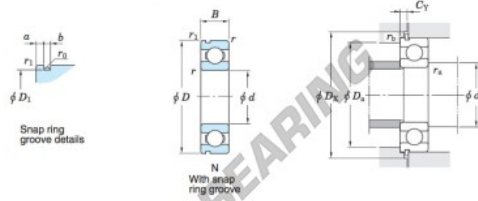

## Rodamiento de bolas una hilera 63-22-N-JTEKT - 63-22-N-JTEKT

<https://www.123rodamiento.es/rodamiento-cojinete/rodamiento-bola/una-hilera/63-22-n-jtekt>

Single-row deep groove ball bearings — **Koyo**  
snap ring groove type  
locating snap ring type

Boundary dimensions (mm)				Basic load ratings (kN)			Factor		Limiting speeds (min <sup>-1</sup> )		Bearing No.		D <sub>1</sub> max.
d	D	B	r	C <sub>10</sub>	C <sub>90</sub>	f <sub>0</sub>	Grease lub.	Oil lub.	With snap ring groove	With locating snap ring	63/22N		
22	56	16	1.1	18.5	9.40	12.8	13 000	15 000				53.6	

Dimensions of snap ring groove (mm)			Dimensions of locating snap ring (mm)		Mounting dimensions (mm)							(Refer.) Mass (kg)	(Refer.) Bearing No.
a	b	r <sub>0</sub>	D <sub>2</sub>	f	d <sub>4</sub>	D <sub>4</sub>	D <sub>2</sub>	C <sub>γ</sub>	r <sub>3</sub>	r <sub>4</sub>	r <sub>5</sub>	0.201	63/22N
max.	±0.15	max.	max.	±0.05	max.	max.	min.	max.	max.	max.	max.		
2.46	1.5	0.4	61.7	1.07	28.5	49.5	62.5	3.33	1	0.5			

## CARACTERÍSTICAS DEL PRODUCTO

Marca	JTEKT
Nº Ean13	3663952484754
Diámetro interior	22 mm
Diámetro exterior	56 mm
Espesor	16 mm
Peso	201 g
Envasado	1

[contacto@123rodamiento.es](mailto:contacto@123rodamiento.es)