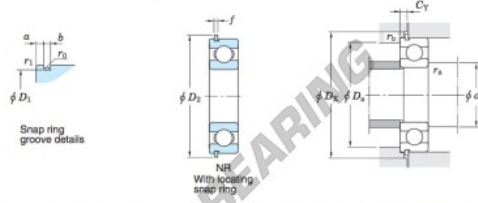

Rodamiento de bolas una hilera 6006-NR-JTEKT - 6006-NR-JTEKT

<https://www.123rodamiento.es/rodamiento-cojinete/rodamiento-bola/una-hilera/6006-nr-jtekt>

Single-row deep groove ball bearings ————— **Koyo**
snap ring groove type
locating snap ring type

Boundary dimensions (mm)				Basic load ratings (kN)			Factor		Limiting speeds (min ⁻¹)		Bearing No.		D ₁ max.
d	D	B	r	C	C _{10r}	f ₀	Grease lub.	Oil lub.	With snap ring groove	With locating snap ring	6006NR		
30	55	13	1	0.5	13.2	8.25	14.7	13 000	15 000			52.6	

Dimensions of snap ring groove (mm)			Dimensions of locating snap ring (mm)		Mounting dimensions (mm)						(Refer.) Mass (kg)	(Refer.) Bearing No.
a	b	r ₀	D ₂	f	d ₆	D ₄	D ₂₁	C _r	r _a	r _b	0.116	6006N
max.	≤0.15	max.	max.	≤0.05	min.	max.	min.	max.	max.	max.		
2.08	1.5	0.4	60.7	1.07	35	50	61.5	2.9	1	0.5		