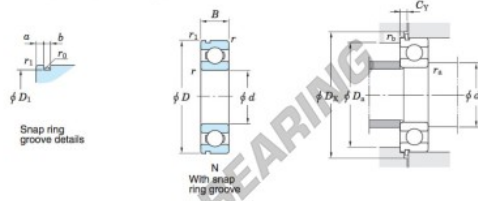

## Rodamiento de bolas una hilera 60-32-N-JTEKT - 60-32-N-JTEKT

<https://www.123rodamiento.es/rodamiento-cojinete/rodamiento-bola/una-hilera/60-32-n-jtekt>

Single-row deep groove ball bearings ————— **Koyo**  
snap ring groove type  
locating snap ring type

Boundary dimensions (mm)			Basic load ratings (kN)			Factor		Limiting speeds (min <sup>-1</sup> )		Bearing No.		$D_1$ max.
$d$	$D$	$B$	$C$	$C_{10}$	$C_{90}$	$f_0$	Grease lub.	Oil lub.	With snap ring groove	With locating snap ring		
32	58	13	1	0.5	15.0	9.15	14.5	12 000	14 000	<b>60/32N</b>		55.6

Dimensions of snap ring groove (mm)			Dimensions of locating snap ring (mm)		Mounting dimensions (mm)						(Refer.) Mass (kg)	(Refer.) Bearing No.
$a$	$b$	$r_0$	$D_2$	$f$	$d_a$	$D_a$	$D_x$	$C_r$	$r_a$	$r_b$		
2.08	1.5	0.4	63.7	1.07	37	53	64.5	2.9	1	0.5	0.127	<b>60/32N</b>

## CARACTERÍSTICAS DEL PRODUCTO

Marca	JTEKT
Nº Ean13	3663952484884
Diámetro interior	32 mm
Diámetro exterior	58 mm
Espesor	13 mm
Peso	127 g
Envasado	1

[contacto@123rodamiento.es](mailto:contacto@123rodamiento.es)