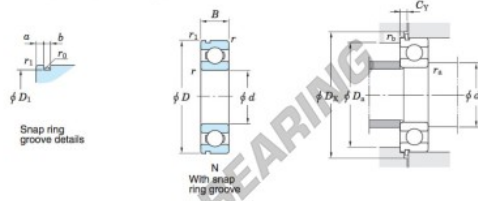

Rodamiento de bolas una hilera 63-32-N-JTEKT - 63-32-N-JTEKT

<https://www.123rodamiento.es/rodamiento-cojinete/rodamiento-bola/una-hilera/63-32-n-jtekt>

Single-row deep groove ball bearings ——— Koyo
snap ring groove type
locating snap ring type

Boundary dimensions (mm)				Basic load ratings (kN)			Factor		Limiting speeds (min ⁻¹)		Bearing No.		D ₁ max.
d	D	B	r ₁	C ₁₀	C ₉₀	f ₀	Grease lub.	Oil lub.	With snap ring groove	With locating snap ring	63/32N		
32	75	20	1.1	30.1	16.2	12.7	9 300	11 000				71.83	

Dimensions of snap ring groove (mm)			Dimensions of locating snap ring (mm)		Mounting dimensions (mm)							(Refer.) Mass (kg)	(Refer.) Bearing No.
a	b	r ₀	D ₂	f	d ₄	D ₄	D ₂	C _Y	r _a	r _b			
max.	±0.15	max.	max.	±0.05	max.	max.	min.	max.	max.	max.		0.437	63/32N
3.28	2.05	0.6	81.6	1.65	38.5	68.5	83	4.67	1	0.5			

CARACTERÍSTICAS DEL PRODUCTO

Marca	JTEKT
Nº Ean13	3663952484914
Diámetro interior	32 mm
Diámetro exterior	75 mm
Espesor	20 mm
Peso	437 g
Envasado	1

contacto@123rodamiento.es

911 436 830

CRT4 de Lesquin 60 Rue Du Haut De Sainghin 59273 Fretin FRANCE