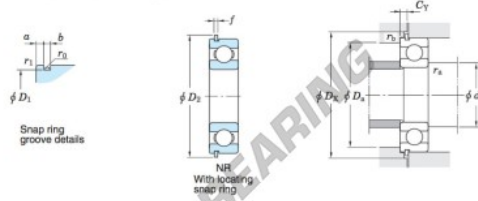

## Rodamiento de bolas una hilera 6008-NR-JTEKT - 6008-NR-JTEKT

<https://www.123rodamiento.es/rodamiento-cojinete/rodamiento-bola/una-hilera/6008-nr-jtekt>

Single-row deep groove ball bearings ————— **Koyo**  
snap ring groove type  
locating snap ring type

Boundary dimensions (mm)				Basic load ratings (kN)			Factor		Limiting speeds (min <sup>-1</sup> )		Bearing No.		D <sub>1</sub> max.
d	D	B	r	C	C <sub>10r</sub>	f <sub>s</sub>	Grease lub.	Oil lub.	With snap ring groove	With locating snap ring			
40	68	15	1	0.5	16.7	11.5	15.2	10 000	12 000	6008NR	6008NR	64.82	

Dimensions of snap ring groove (mm)			Dimensions of locating snap ring (mm)		Mounting dimensions (mm)						(Refer.) Mass (kg)	(Refer.) Bearing No.	
a	b	r <sub>0</sub>	D <sub>2</sub>	f	d <sub>4a</sub>	D <sub>4a</sub>	D <sub>4c</sub>	C <sub>Y</sub>	r <sub>6a</sub>	r <sub>6b</sub>	r <sub>6c</sub>		
2.49	2.05	0.6	74.6	1.65	45	63	76	3.89	1	0.5	0.192	6008N	

## CARACTERÍSTICAS DEL PRODUCTO

Marca	JTEKT
N° Ean13	4549250144530
Diámetro interior	40 mm
Diámetro exterior	74.6 mm
Espesor	15 mm
Peso	192 g
Envasado	1

[contacto@123rodamiento.es](mailto:contacto@123rodamiento.es)