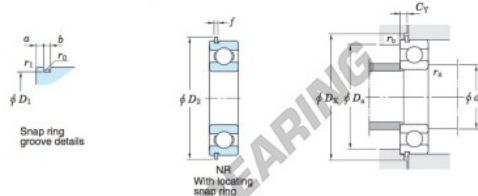

Rodamiento de bolas una hilera 6009-NR-JTEKT - 6009-NR-JTEKT

<https://www.123rodamiento.es/rodamiento-cojinete/rodamiento-bola/una-hilera/6009-nr-jtekt>

Single-row deep groove ball bearings ———— **Koyo**
snap ring groove type
locating snap ring type

Boundary dimensions (mm)				Basic load ratings (kN)			Factor		Limiting speeds (min ⁻¹)		Bearing No.		D ₁ max.
d	D	B	r	C ₁₀	C ₉₀	f ₀	Grease lub.	Oil lub.	With snap ring groove	With locating snap ring	6009NR		
45	75	16	1	0.5	21.0	15.1	15.3	9 200	11 000			71.83	

Dimensions of snap ring groove (mm)			Dimensions of locating snap ring (mm)		Mounting dimensions (mm)						(Refer.) Mass (kg)	(Refer.) Bearing No.
a	b	r ₀	D ₂	f	d ₄	D ₄	D ₂	C _Y	r ₄	r ₅		6009N
max.	±0.15	max.	max.	±0.05	min.	max.	min.	max.	max.	max.	0.245	
2.49	2.05	0.6	81.6	1.65	50	70	83	3.89	1	0.5		

CARACTERÍSTICAS DEL PRODUCTO

Marca	JTEKT
Nº Ean13	4549250145087
Diámetro interior	45 mm
Diámetro exterior	81.6 mm
Espesor	16 mm
Peso	245 g
Envasado	1

contacto@123rodamiento.es

911 436 830

CRT4 de Lesquin 60 Rue Du Haut De Sainghin 59273 Fretin FRANCE