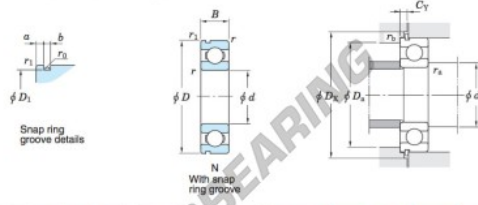

Rodamiento de bolas una hilera 6021-N-JTEKT - 6021-N-JTEKT

<https://www.123rodamiento.es/rodamiento-cojinete/rodamiento-bola/una-hilera/6021-n-jtekt>

Single-row deep groove ball bearings ———— **Koyo**
snap ring groove type
locating snap ring type

Boundary dimensions (mm)				Basic load ratings (kN)			Factor		Limiting speeds (min ⁻¹)		Bearing No.		D ₁ max.
d	D	B	r	C ₁₀	C ₉₀	f ₀	Grease lub.	Oil lub.	With snap ring groove	With locating snap ring	6021N		
105	160	26	2	0.5	72.3	65.8	15.8	4 000	4 700			155.22	

Dimensions of snap ring groove (mm)			Dimensions of locating snap ring (mm)		Mounting dimensions (mm)							(Refer.) Mass (kg)	(Refer.) Bearing No.
a	b	r ₀	D ₂	f	d ₄	D ₄	D ₅	C _γ	r _a	r _b	1.59 <th>6021N</th>	6021N	
max.	±0.15	max.	max.	±0.05	min.	max.	min.	max.	max.	max.			
3.71	3.25	0.6	169.7	2.77	114	151	172	8.17	2	0.5			

CARACTERÍSTICAS DEL PRODUCTO

Marca	JTEKT
Nº Ean13	3663952485737
Diámetro interior	105 mm
Diámetro interior	4.134" inch
Diámetro exterior	160 mm
Diámetro exterior	6.299" inch
Espesor	26 mm
Espesor	1.024" inch
Peso	1590 g
Envasado	1