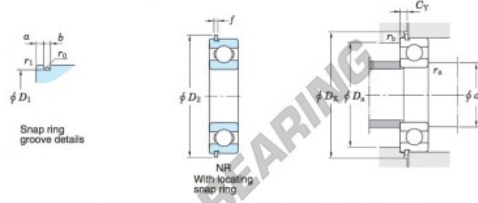

Rodamiento de bolas una hilera 6021-NR-JTEKT - 6021-NR-JTEKT

<https://www.123rodamiento.es/rodamiento-cojinete/rodamiento-bola/una-hilera/6021-nr-jtekt>

Single-row deep groove ball bearings ————— **Koyo**
snap ring groove type
locating snap ring type

Boundary dimensions (mm)				Basic load ratings (kN)			Factor		Limiting speeds (min ⁻¹)		Bearing No.		D ₁ max.
d	D	B	r	C	C _{10r}	f _s	Grease lub.	Oil lub.	With snap ring groove	With locating snap ring	6021NR		
105	160	26	2	72.3	65.8	15.8	4 000	4 700			6021NR	155.22	

Dimensions of snap ring groove (mm)			Dimensions of locating snap ring (mm)		Mounting dimensions (mm)							(Refer.) Mass (kg)	(Refer.) Bearing No.
a	b	r ₀	D ₂	f	d _{4a}	D _{4a}	D _{4c}	C _Y	r _{4a}	r _{4b}	r _{4c}	1.59	6021N
max.	±0.15	max.	max.	±0.05	114	151	172	8.17	2	0.5			