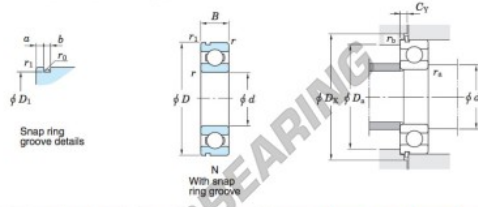

Rodamiento de bolas una hilera 6222-N-JTEKT - 6222-N-JTEKT

<https://www.123rodamiento.es/rodamiento-cojinete/rodamiento-bola/una-hilera/6222-n-jtekt>

Single-row deep groove ball bearings ————— **Koyo**
snap ring groove type
locating snap ring type

Boundary dimensions (mm)				Basic load ratings (kN)			Factor		Limiting speeds (min ⁻¹)		Bearing No.		D ₁ max.
d	D	B	r	C	C _{10r}	f _s	Grease lub.	Oil lub.	With snap ring groove	With locating snap ring	6222N		
110	200	38	2.1	0.5	144	117	14.4	3 100	3 700			193.65	

Dimensions of snap ring groove (mm)			Dimensions of locating snap ring (mm)		Mounting dimensions (mm)							(Refer.) Mass (kg)	(Refer.) Bearing No.
a	b	r ₀	D ₂	f	d _{2s}	D _{3s}	D ₃	C _Y	r _a	r _b	r ₀	Mass	Bearing No.
max.	±0.15	max.	max.	±0.05	min.	max.	min.	max.	max.	max.	max.	4.36	6222N
5.69	3.65	0.6	212.9	3.05	121	189	215	8.44	2	0.5			

CARACTERÍSTICAS DEL PRODUCTO

Marca	JTEKT
Nº Ean13	3663952485799
Diámetro interior	110 mm
Diámetro interior	4.331" inch
Diámetro exterior	200 mm
Diámetro exterior	7.874" inch
Espesor	38 mm
Espesor	1.496" inch
Peso	4360 g
Envasado	1