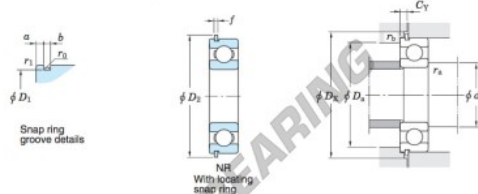

Rodamiento de bolas una hilera 6024-NR-JTEKT - 6024-NR-JTEKT

<https://www.123rodamiento.es/rodamiento-cojinete/rodamiento-bola/una-hilera/6024-nr-jtekt>

Single-row deep groove ball bearings ————— **Koyo**
snap ring groove type
locating snap ring type

Boundary dimensions (mm)				Basic load ratings (kN)			Factor		Limiting speeds (min ⁻¹)		Bearing No.		
<i>d</i>	<i>D</i>	<i>B</i>	<i>r</i> max.	<i>r</i> min.	<i>C</i>	<i>C</i> _{10r}	<i>f</i> ₀	Grease lub.	Oil lub.	With snap ring groove	With locating snap ring	<i>D</i> ₁ max.	
120	180	28	2	0.5	86.0	79.3	15.9	3 600	4 200	6024NR	6024NR	173.66	

Dimensions of snap ring groove (mm)			Dimensions of locating snap ring (mm)		Mounting dimensions (mm)							(Refer.) Mass (kg)	(Refer.) Bearing No.
<i>a</i>	<i>b</i>	<i>r</i> ₀ max.	<i>D</i> ₂ max.	<i>f</i> ±0.05	<i>d</i> _s min.	<i>D</i> _s max.	<i>D</i> _x min.	<i>C</i> _Y max.	<i>r</i> _s max.	<i>r</i> ₀ max.	<i>r</i> ₀ max.	2.07	6024N
3.71	3.65	0.6	192.9	3.05	129	171	195	6.45	2	0.5			

CARACTERÍSTICAS DEL PRODUCTO

Marca	JTEKT
Nº Ean13	3663952485829
Diámetro interior	120 mm
Diámetro exterior	192.9 mm
Espesor	28 mm
Peso	2070 g
Envasado	1

contacto@123rodamiento.es

911 436 830

CRT4 de Lesquin 60 Rue Du Haut De Sainghin 59273 Fretin FRANCE